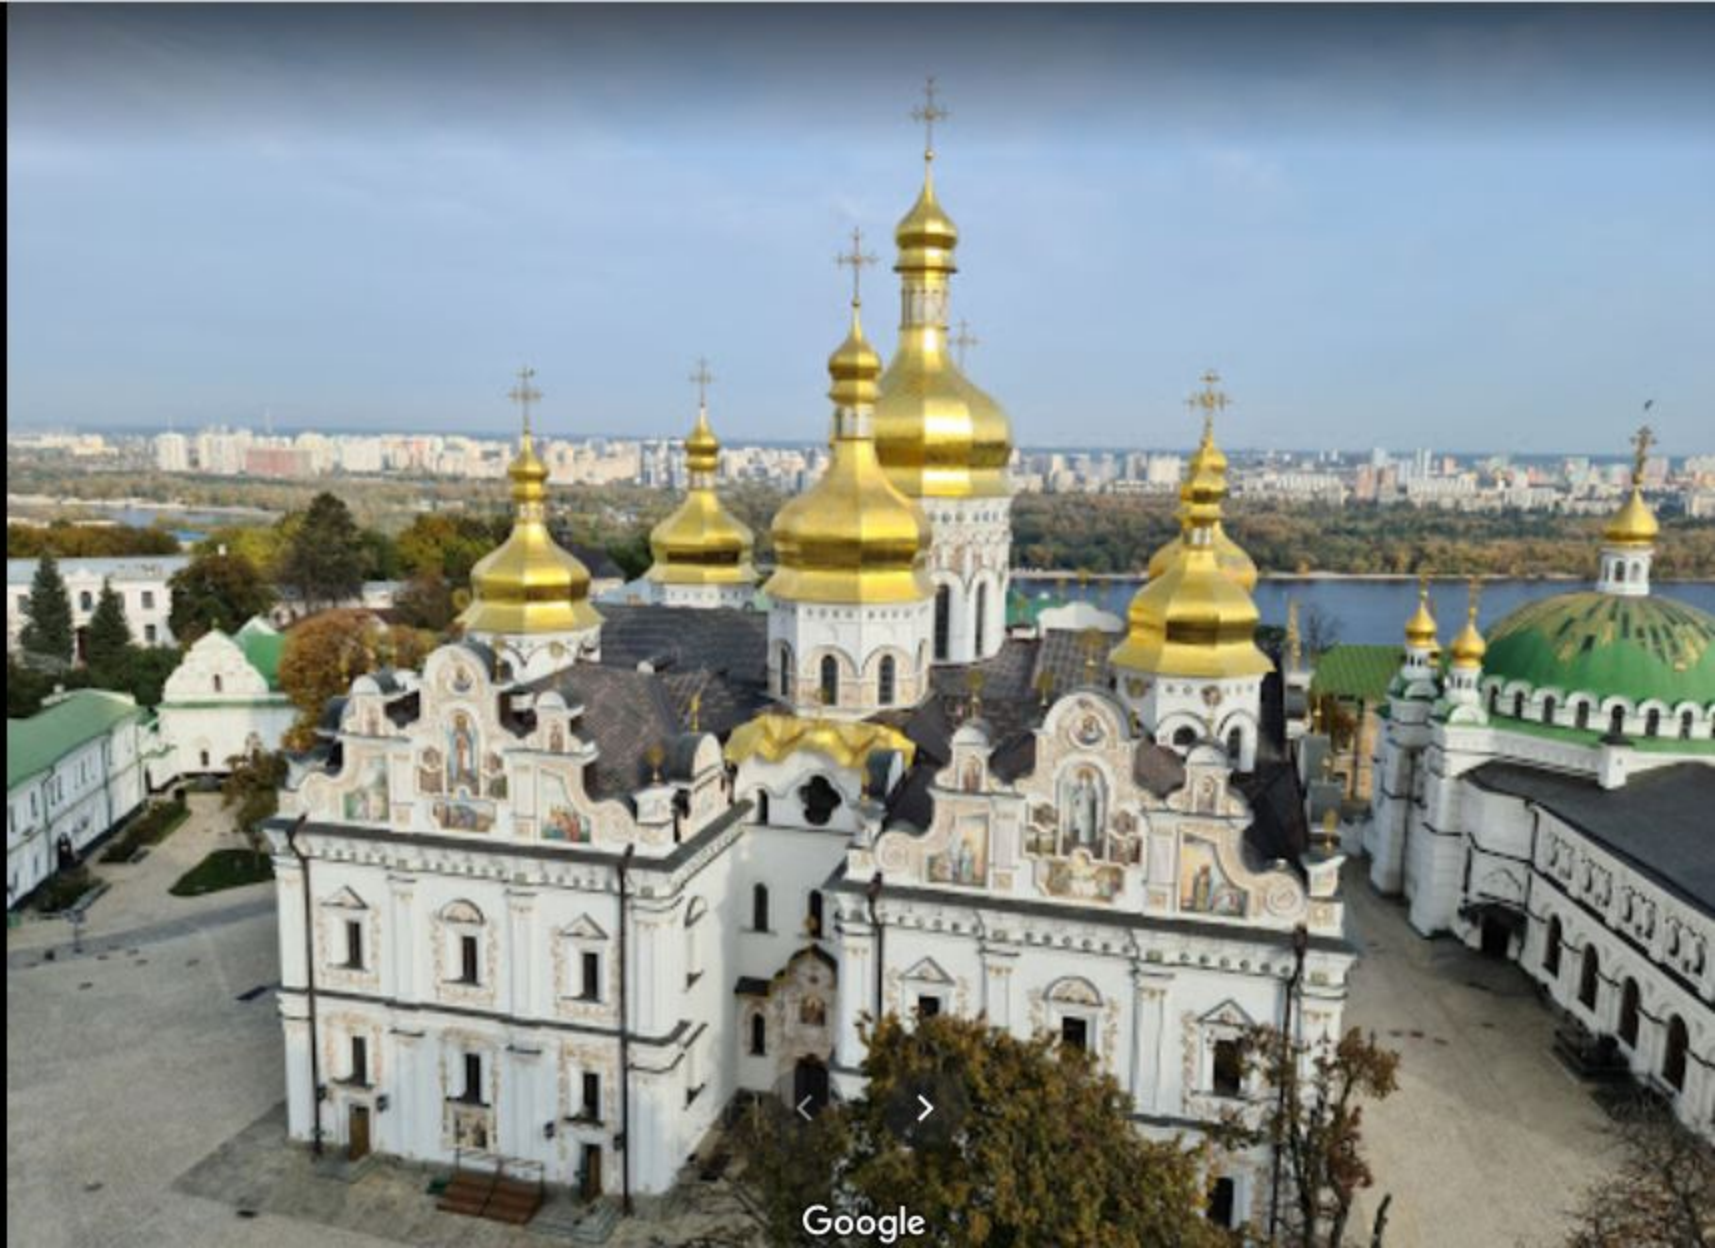

Foto - ago 2019

Google

Guadalajara Cathedral

Daniel Zepeda

Foto - dic 2021

Google

Kyivo Pečers'ka Lavra

Dainis Naglis

Foto - ott 2020

Google

Cristo Redentore

Shoukat Ali Soomro

Foto - feb 2006

Google

Parco nazionale del Pantanal Matogrossense

The Travel Hacking Life