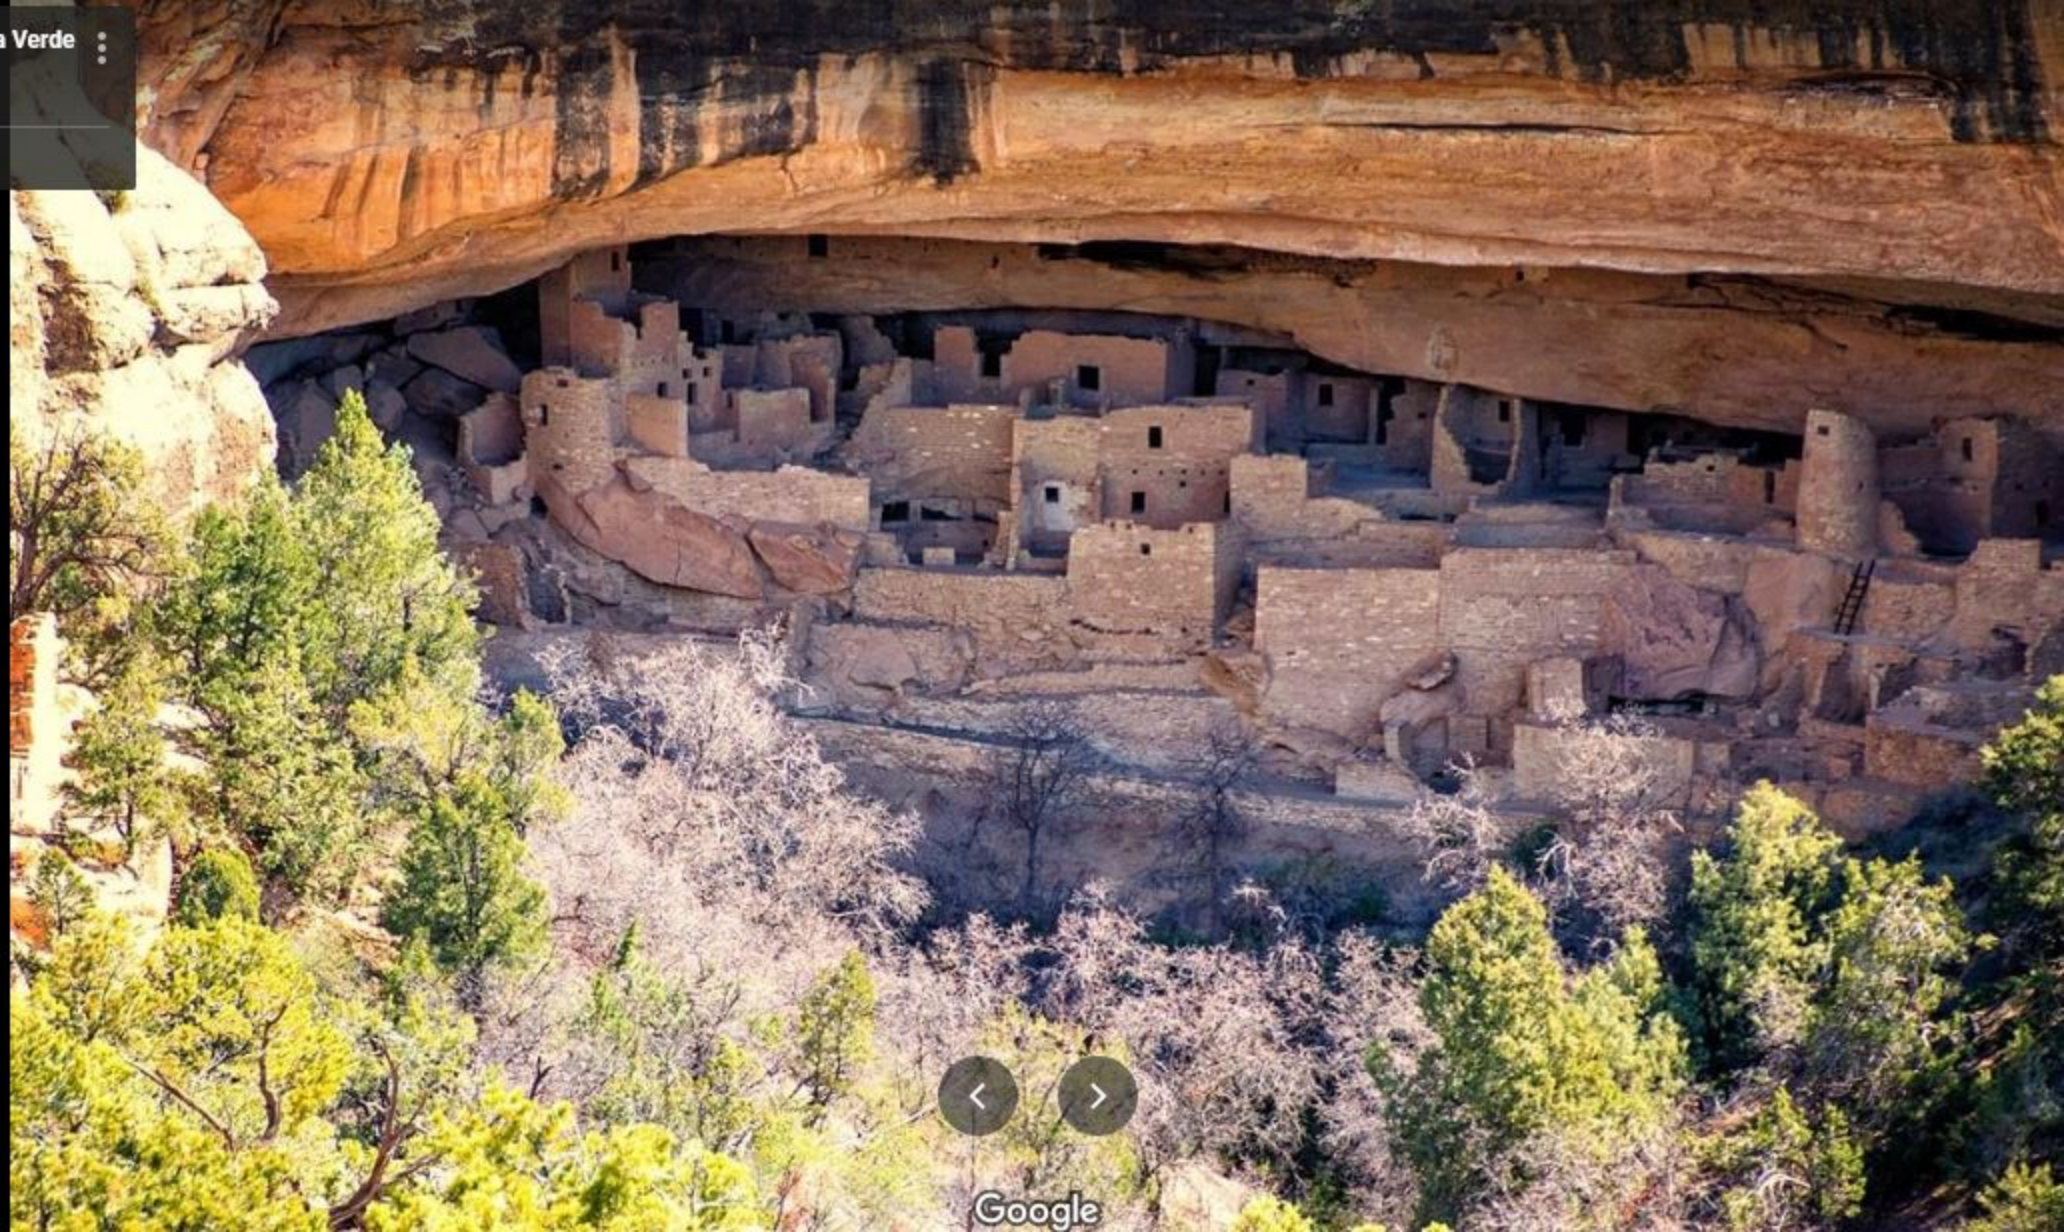

Jeannie Jay Martin

Foto - apr 2021

Google

Montana is a state in the United States. Its capital is Hele...

 George Morina

Foto - apr 2013

Google

@georgeduluth

santiago aguilera

Foto - mag 2022

Google

Parco statale di Dead Horse Point

sagar kumar

Foto - giu 2019

Dead Horse
Point
State Park

Google

Parco nazionale di Mesa Verde

Jeannie Jay Martin

Foto - apr 2021

Parco nazionale delle
Rocciose

Google

Monument Valley

Nils Scharfenberg

Foto - lug 2020