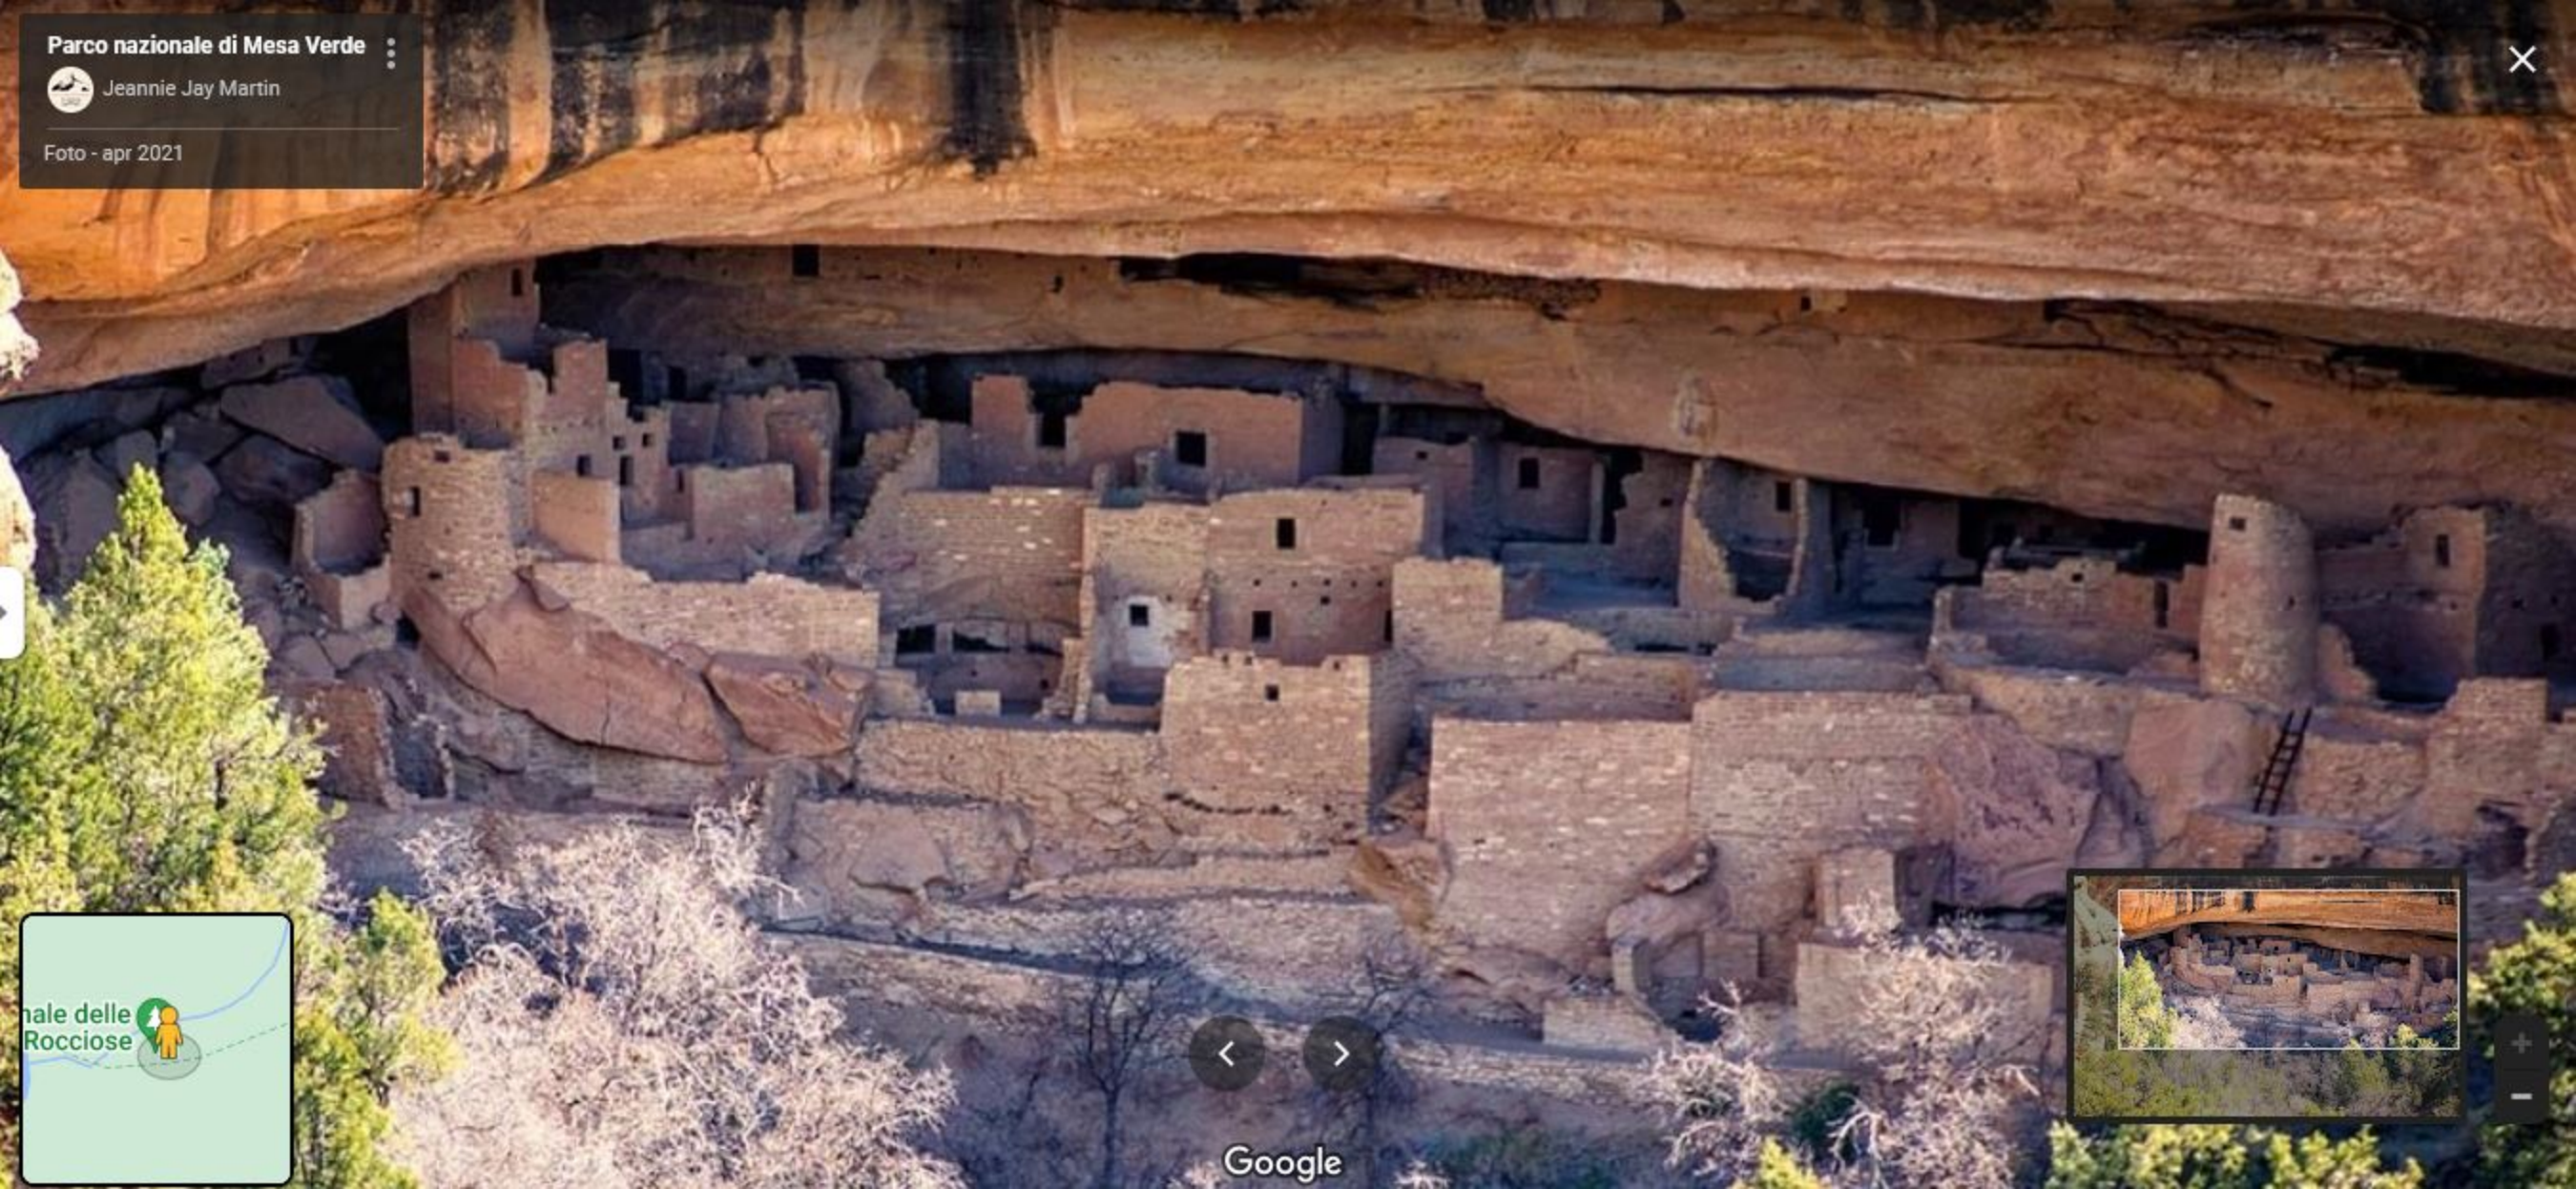

Foto - gen 2022

Parco nazionale di Mesa Verde

Geo Xavier George

Foto - feb 2022

Google

Parco nazionale di Mesa Verde

Mog...

Parco nazionale di Mesa Verde

Jeannie Jay Martin

Foto - apr 2021

Google

Montana is a state in the United States. Its capital is Hele...

 George Morina

Foto - apr 2013

Google

@georgeduluth

santiago aguilera

Foto - mag 2022

Google

Parco statale di Dead Horse Point

sagar kumar

Foto - giu 2019

Dead Horse
Point
State Park

Google