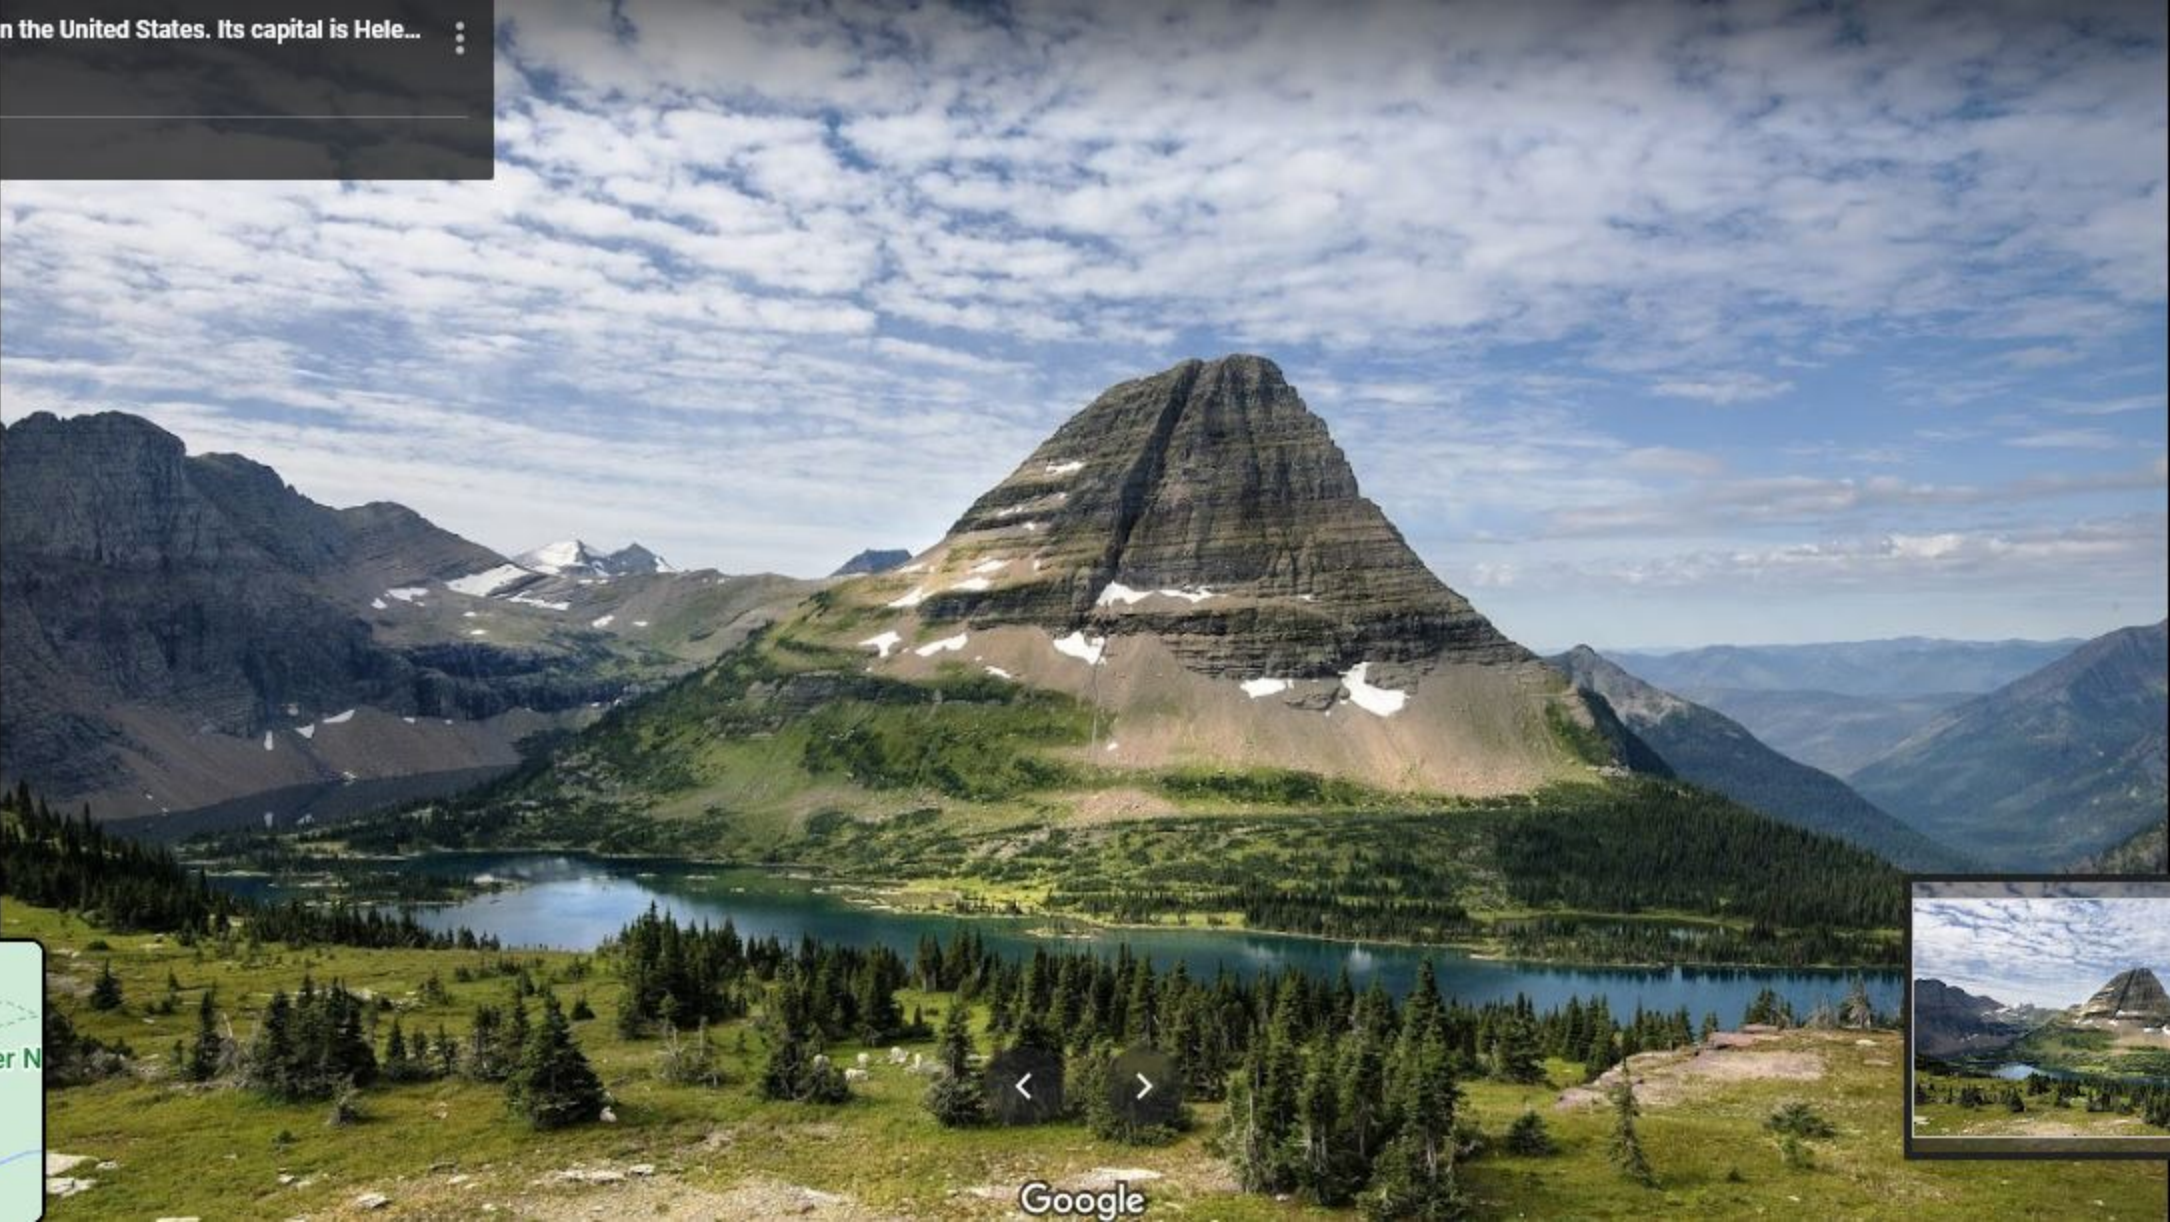

Foto - gen 2022

Parco nazionale di Mesa Verde

Geo Xavier George

Foto - feb 2022

Google

Parco nazionale di Mesa Verde

Mog...

Parco nazionale di Mesa Verde

Jeannie Jay Martin

Foto - apr 2021

Google

Montana is a state in the United States. Its capital is Hele...

 George Morina

Foto - apr 2013

Google

@georgeduluth

santiago aguilera

Foto - mag 2022

Google

Parco statale di Dead Horse Point

sagar kumar

Foto - giu 2019

Dead Horse
Point
State Park

Google

Parco nazionale di Mesa Verde

Jeannie Jay Martin

Foto - apr 2021

Parco nazionale delle
Rocciose

Google

Monument Valley

Nils Scharfenberg

Foto - lug 2020