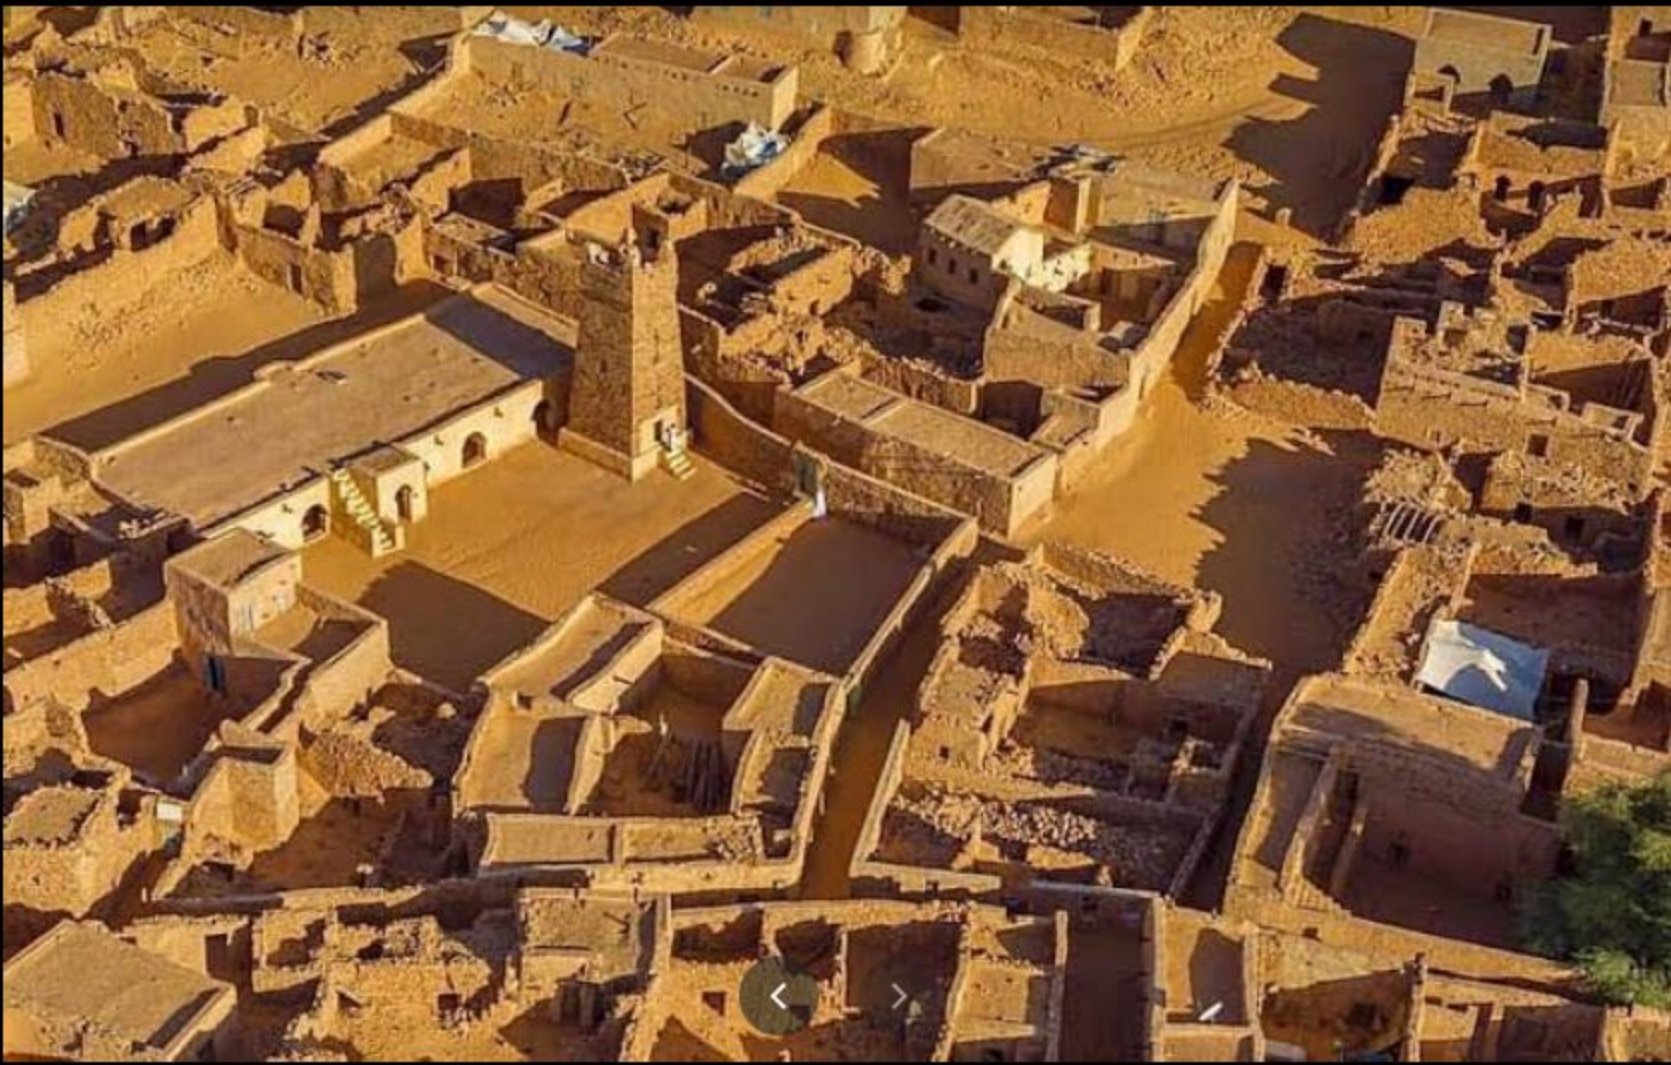

Wheelies
Barka be
کومی
schea

Foreste del Congo

stephen Meyan

Foto - set 2020

Google

du Congo

Google

Google