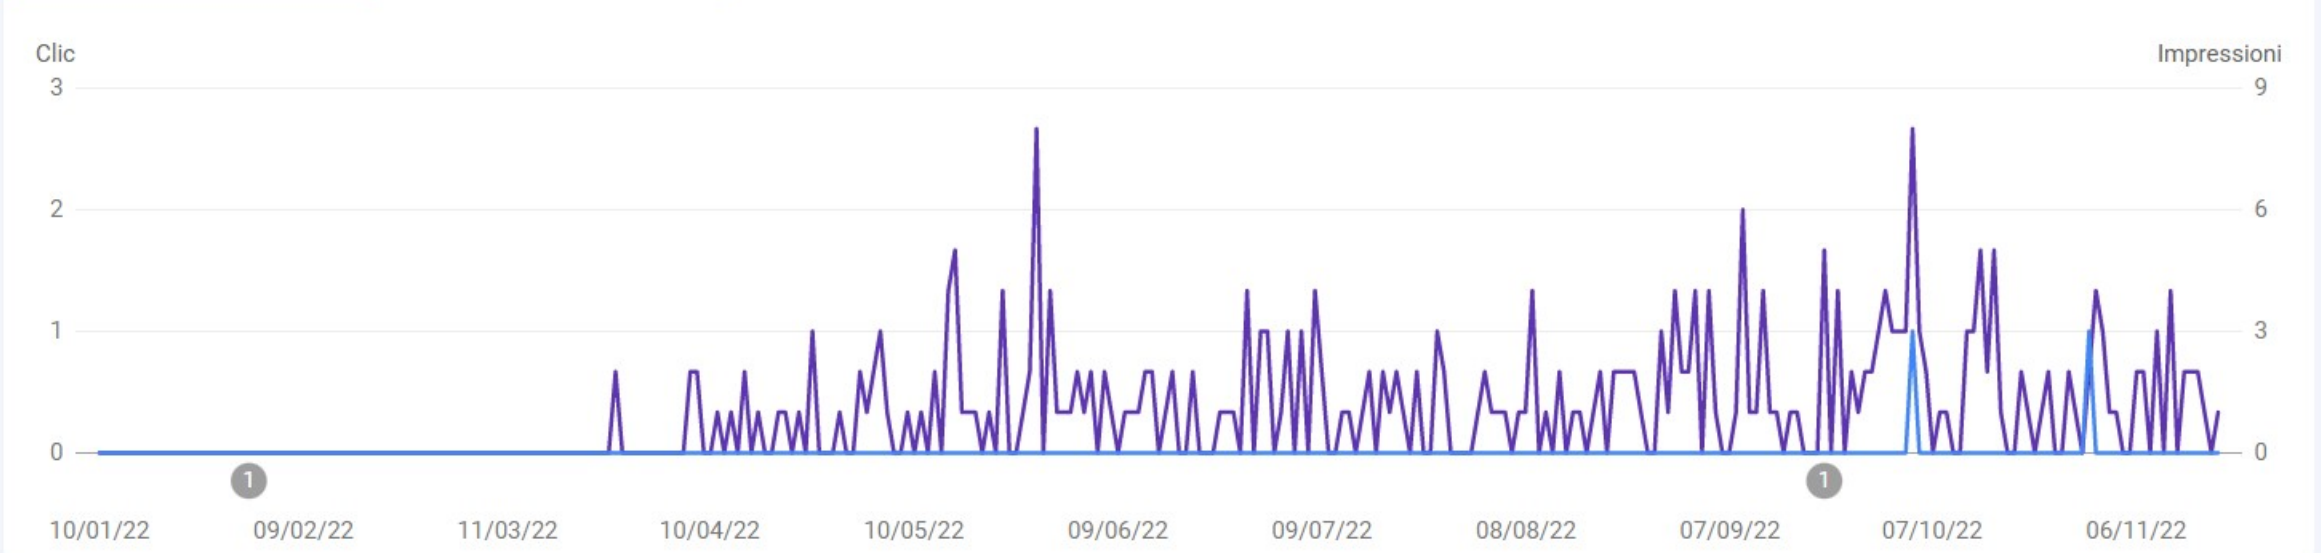

https://www.carmen...

Rendimento

ESPORTA

Tipo di ricerca: Web | Data: Ultimi 12 mesi | Paese: Germania | + Nuovo

Ultimo aggiornamento: 4 ore fa

☒ Clic totali 2	☒ Impressioni totali 302	☐ CTR media 0,7%	☐ Posizione media 23,1

Introduzione

Rendimento

Controllo URL

Indicizzazione

Pagine

Pagine video

Sitemap

Rimozioni

Esperienza

Esperienza sulle pagine

Segnali web essenziali

Usabilità su dispositivi ...

HTTPS

QUERY

PAGINE

PAESI

DISPOSITIVI

ASPETTO NELLA RICERCA

DATE