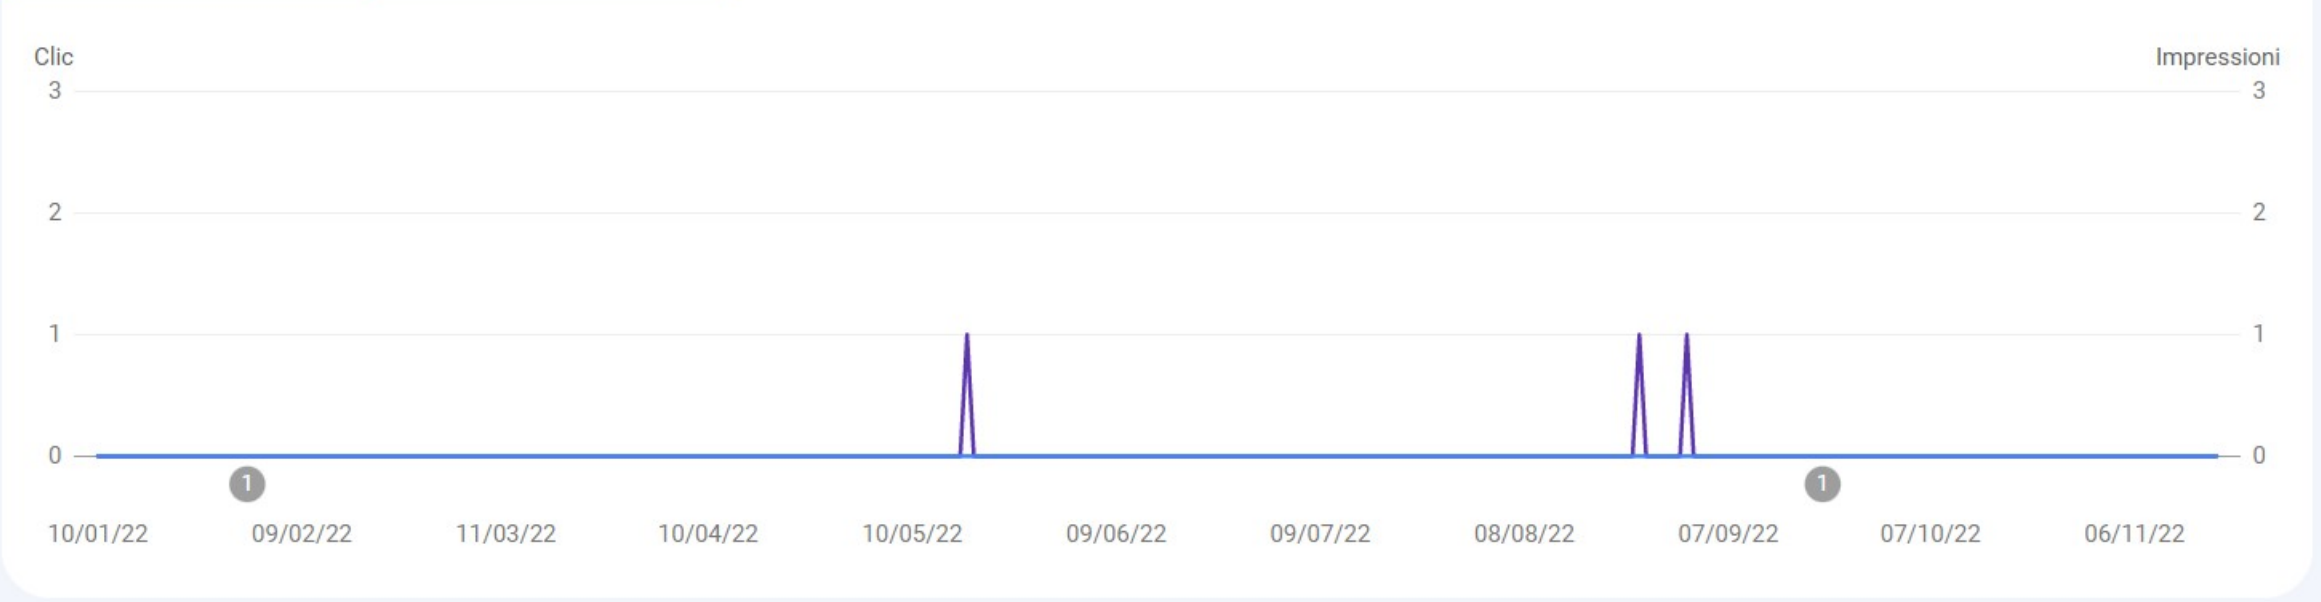

Tipo di ricerca: Web

Data: Ultimi 12 mesi

Paese: Cina

+ Nuovo

Ultimo aggiornamento: 5 ore fa

<input checked="" type="checkbox"/> Clic totali 0	<input checked="" type="checkbox"/> Impressioni totali 3	<input type="checkbox"/> CTR media 0%	<input type="checkbox"/> Posizione media 50
--	---	---	---