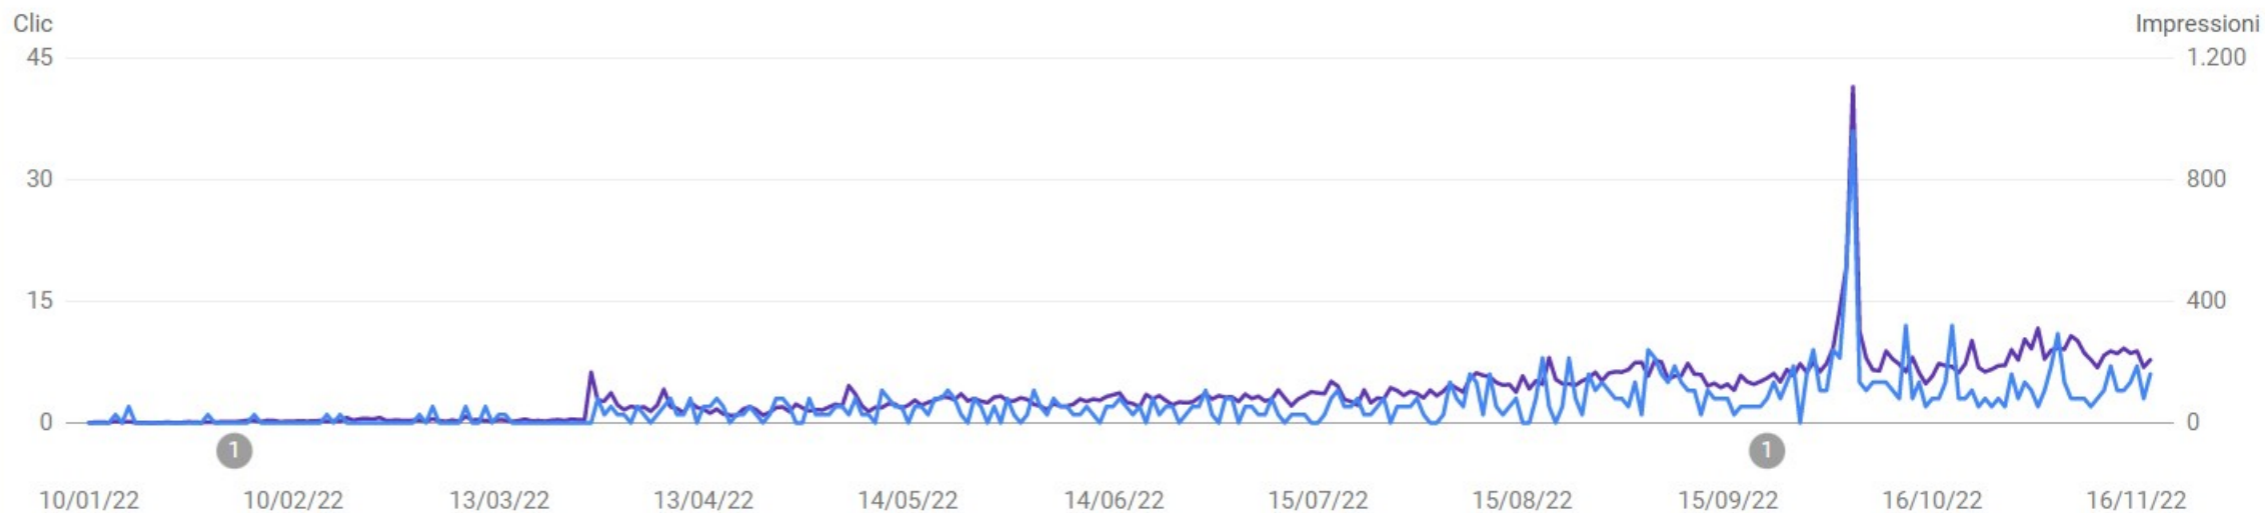

704

Impressioni totali

30.286

CTR media

2,3%

Posizione media

23

- Introduzione
- Rendimento**
- Controllo URL
- Indicizzazione
 - Pagine
 - Pagine video
 - Sitemap
 - Rimozioni
- Esperienza
 - Esperienza sulle pagine
 - Segnali web essenziali
 - Usabilità su dispositivi ...
 - HTTPS