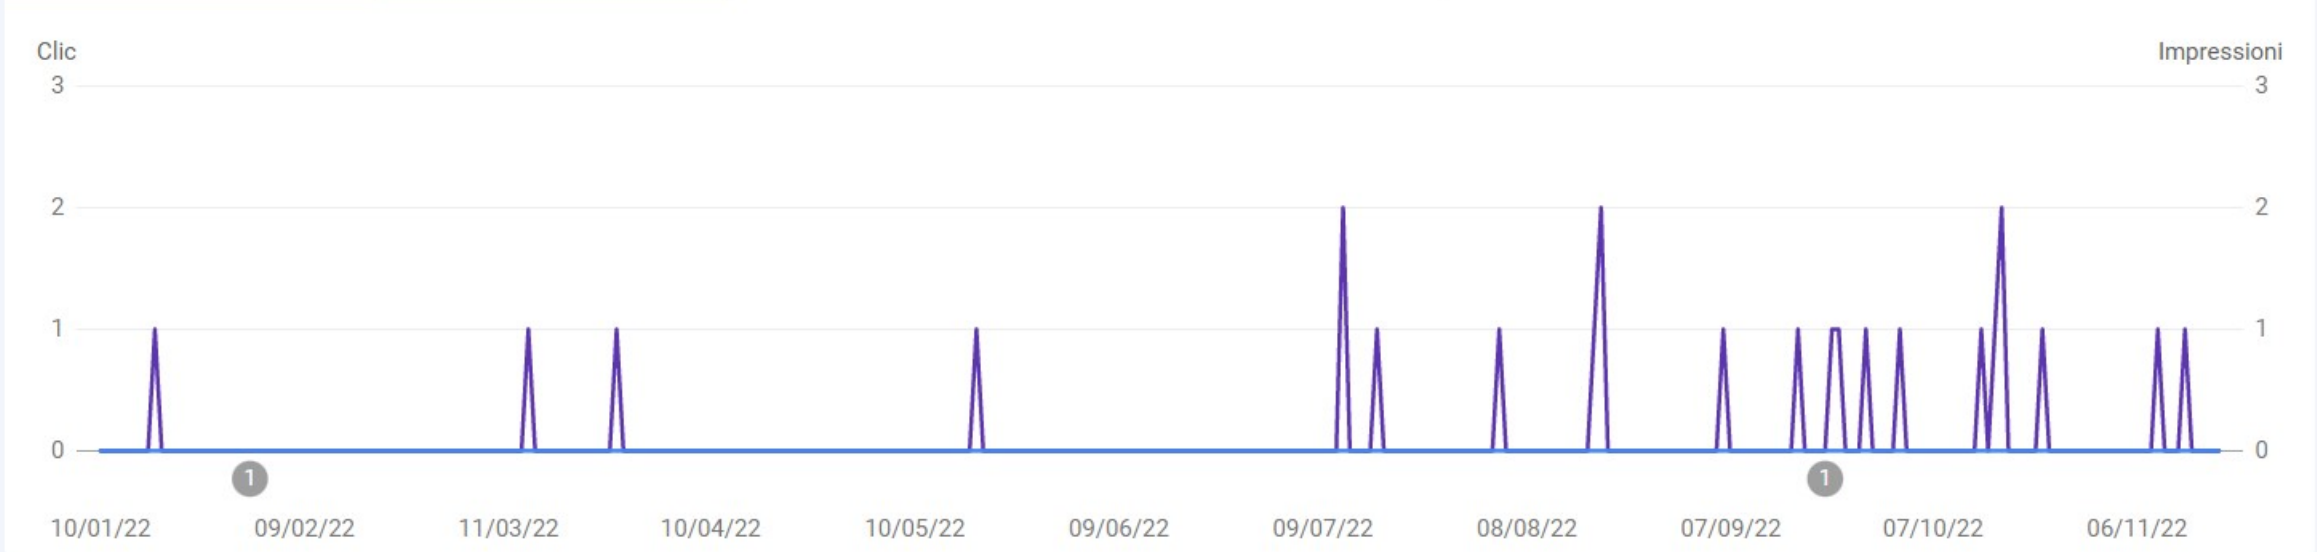

https://www.carmen...

Rendimento

ESPORTA

- Introduzione
- **Rendimento**
- Controllo URL

Tipo di ricerca: Web | Data: Ultimi 12 mesi | Paese: Nepal | + Nuovo

Ultimo aggiornamento: 5 ore fa

☒ Clic totali 0	☒ Impressioni totali 24	☐ CTR media 0%	☐ Posizione media 62,6

- Indicizzazione
  - Pagine
  - Pagine video
  - Sitemap
  - Rimozioni
- Esperienza
  - Esperienza sulle pagine
  - Segnali web essenziali
  - Usabilità su dispositivi ...
  - HTTPS

QUERY	PAGINE	PAESI	DISPOSITIVI	ASPETTO NELLA RICERCA	DATE