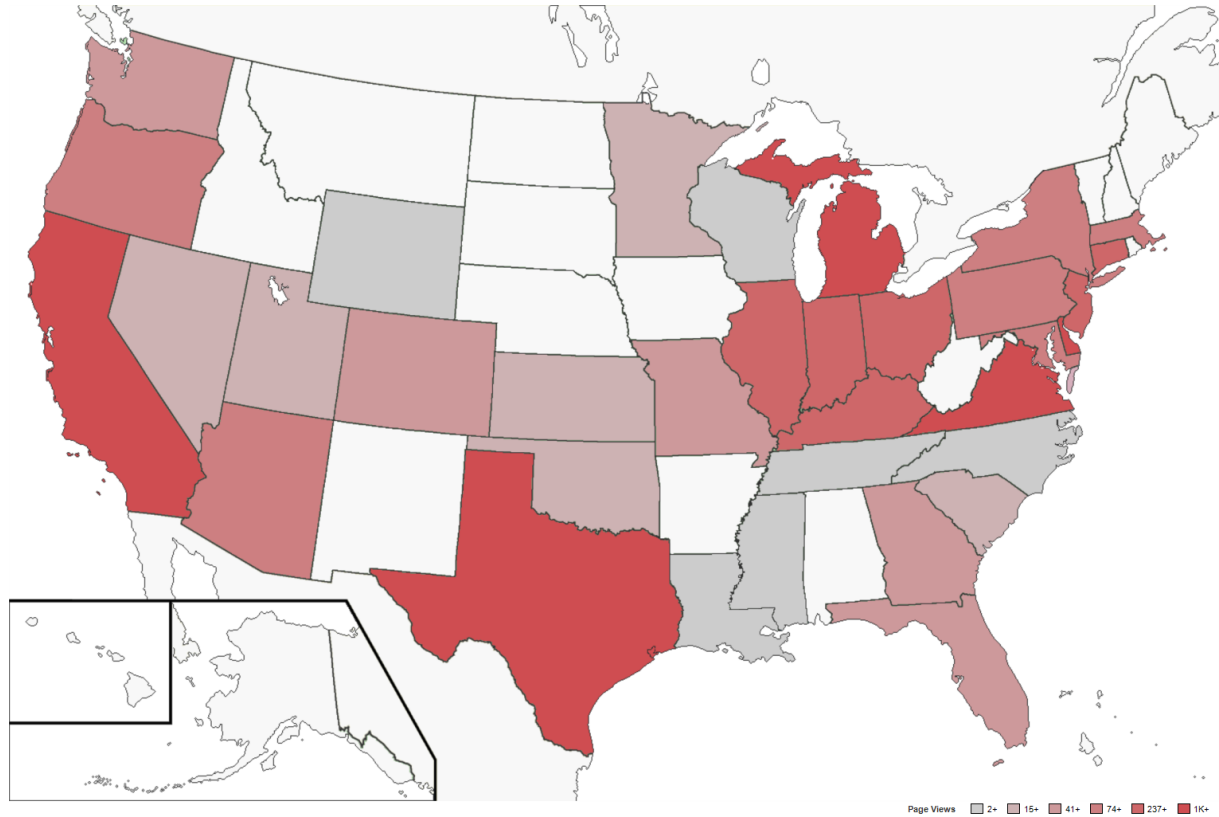

# United States

1/17/2022 - 1/18/2023

	Region	Page Views	Visits	Visitors	Hits	Bandwidth
1	Texas	2,714	678	312	3,976	867.2 MB
2	Michigan	2,659	511	216	3,421	160.0 MB
3	Virginia	1,688	367	177	1,947	34.0 MB
4	California	1,655	1,291	217	6,417	2,693.4 MB
5	N/A	1,472	626	83	4,931	1,783.6 MB
6	Delaware	1,398	1,171	150	4,978	1,468.9 MB
7	Connecticut	732	313	150	1,650	305.0 MB
8	Ohio	440	40	20	472	3.2 MB
9	Illinois	397	294	18	466	25.2 MB
10	New Jersey	386	306	155	703	96.2 MB
11	Indiana	380	269	121	938	563.4 MB
12	Kentucky	237	12	4	239	0.6 MB
13	Arizona	189	156	71	205	2.1 MB
14	Pennsylvania	154	83	25	168	3.0 MB
15	New York	140	94	31	363	57.7 MB
16	Massachusetts	113	104	61	246	11.9 MB