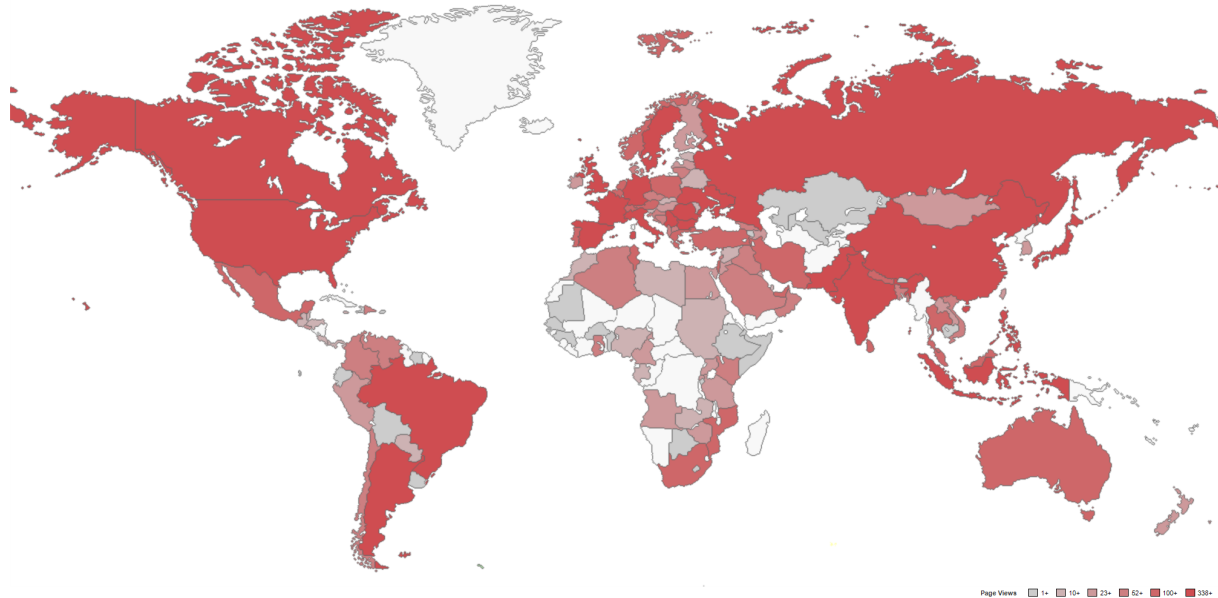

World Countries

carmenwebdesign.it

18/01/2023 - 18/01/2024

World Countries

18/01/2023 - 18/01/2024

	Country	Page Views	Visits	Visitors	Hits	Bandwidth
1	China	21.888	29.939	132	38.501	72.055,0 MB
2	Italy	18.895	14.923	9.320	140.824	51.642,9 MB
3	United States	14.557	9.211	2.941	41.382	21.725,9 MB
4	Romania	13.892	10.225	257	27.641	1.336,0 MB
5	N/A	8.670	2.840	1.744	11.535	1.262,6 MB
6	India	4.570	1.410	1.051	6.371	1.048,8 MB
7	France	4.021	3.515	845	12.544	2.699,4 MB
8	United Kingdom	1.790	1.570	539	4.538	415,4 MB
9	Pakistan	1.449	398	189	1.449	8,1 MB
10	Germany	1.347	673	289	3.599	841,1 MB
11	Philippines	1.247	321	267	1.255	6,6 MB
12	Bulgaria	975	284	42	1.118	6,1 MB
13	Canada	959	603	230	1.344	157,6 MB
14	Serbia	695	121	102	741	25,9 MB
15	Russian Federation	685	377	163	810	81,2 MB
16	Brazil	679	215	182	866	64,3 MB
17	Ukraine	584	245	95	1.063	156,4 MB
18	Indonesia	563	167	151	612	9,5 MB